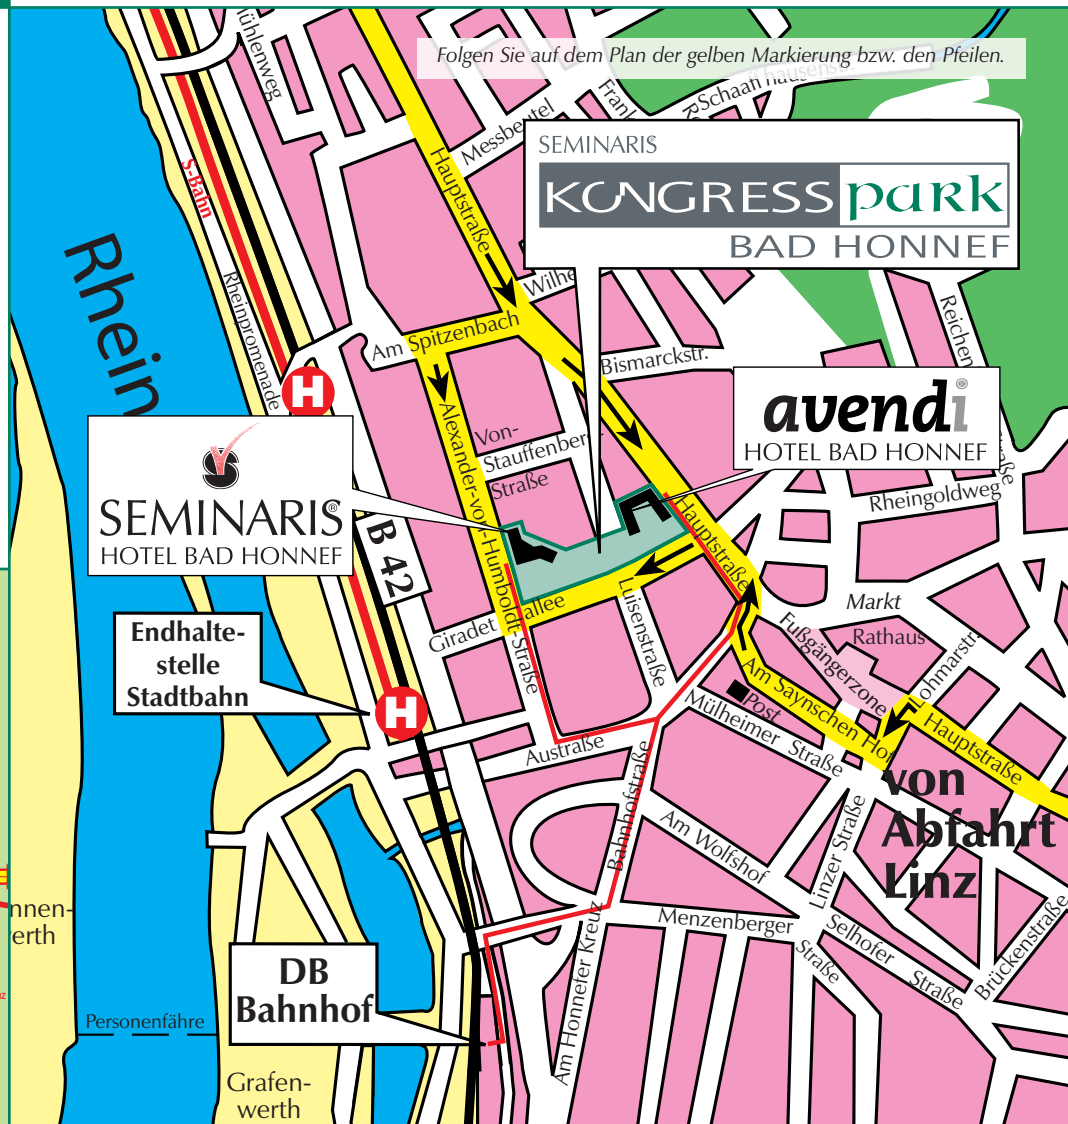

So finden Sie uns

SEMINARIS
KONGRESS park
BAD HONNEF

Zur Lage Der Seminaris Kongresspark Bad Honnef – bestehend aus Seminaris Hotel, avendi Hotel, Kur- & Kongresshaus und Wellness-avendi + SPA – liegt umgeben vom Kurgarten ganz nah am Zentrum der Stadt Bad Honnef.

Die Verkehrsverbindungen

Bundesautobahnen:

aus Frankfurt: A 3 Abfahrt Bad Honnef/Linz 8 km;

aus Köln: A 59, weiter auf der B 42 Abfahrt Bad Honnef/Rhöndorf 2 km.

AVENDI HOTEL: Die Zufahrt liegt an der Hauptstraße 22.

SEMINARIS HOTEL: Zufahrt über Hauptstraße – Am Spitzbach – zur Alexander-von-Humboldt-Straße 20.

Bahn:

Bahnhof Bad Honnef (Rhein) ca. 1 km (RE-Station);

Straßenbahn Linie 66 – Haltestelle: Bad Honnef (Stadtbahn) ca. 800 m vom Hotel,

Fahrzeit nach Bonn 38 Min./15 km (ICE-Station).

Flughafen: Köln-Bonn ca. 30 Min. mit dem Auto (38 km).

Avendi Hotel
Hauptstraße 22
53604 Bad Honnef
Tel. (022 24) 1 89-0
Fax 1 89-189
badhonnef@avendi.de

Seminaris Hotel
Alexander-von-Humboldt-Str. 20
53604 Bad Honnef
Tel. (022 24) 7 71-0
Fax 7 71-555
badhonnef@seminaris.de