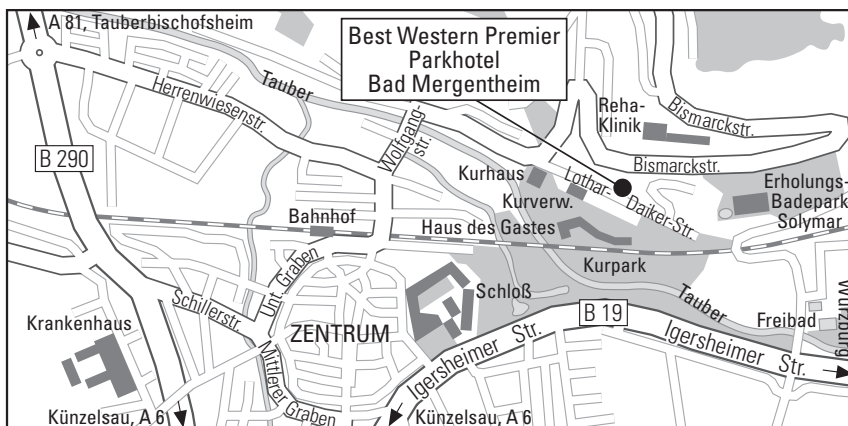

PREMIER

So finden Sie uns:

A 81 Würzburg/ Heilbronn und A6 Frankfurt/ Würzburg/ Nürnberg,
Ausfahrt Bad Mergentheim. Über die Bundesstraßen B 19, B 290 und B 292.

In Bad Mergentheim folgen Sie bitte der Ausschilderung
„Kur- und Rehaszentrum/ Löffelstelzen“.

Mit öffentlichen Verkehrsmitteln:

Bad Mergentheim ist aus allen Richtungen gut zu erreichen.
Der Stuttgarter Flughafen ist ca. 125 km entfernt. Der Frankfurter Flughafen ist
ca. 90 Autominuten (135 km) entfernt – A3 Frankfurt/Würzburg, dann A81
Würzburg/Heilbronn, Ausfahrt Bad Mergentheim.