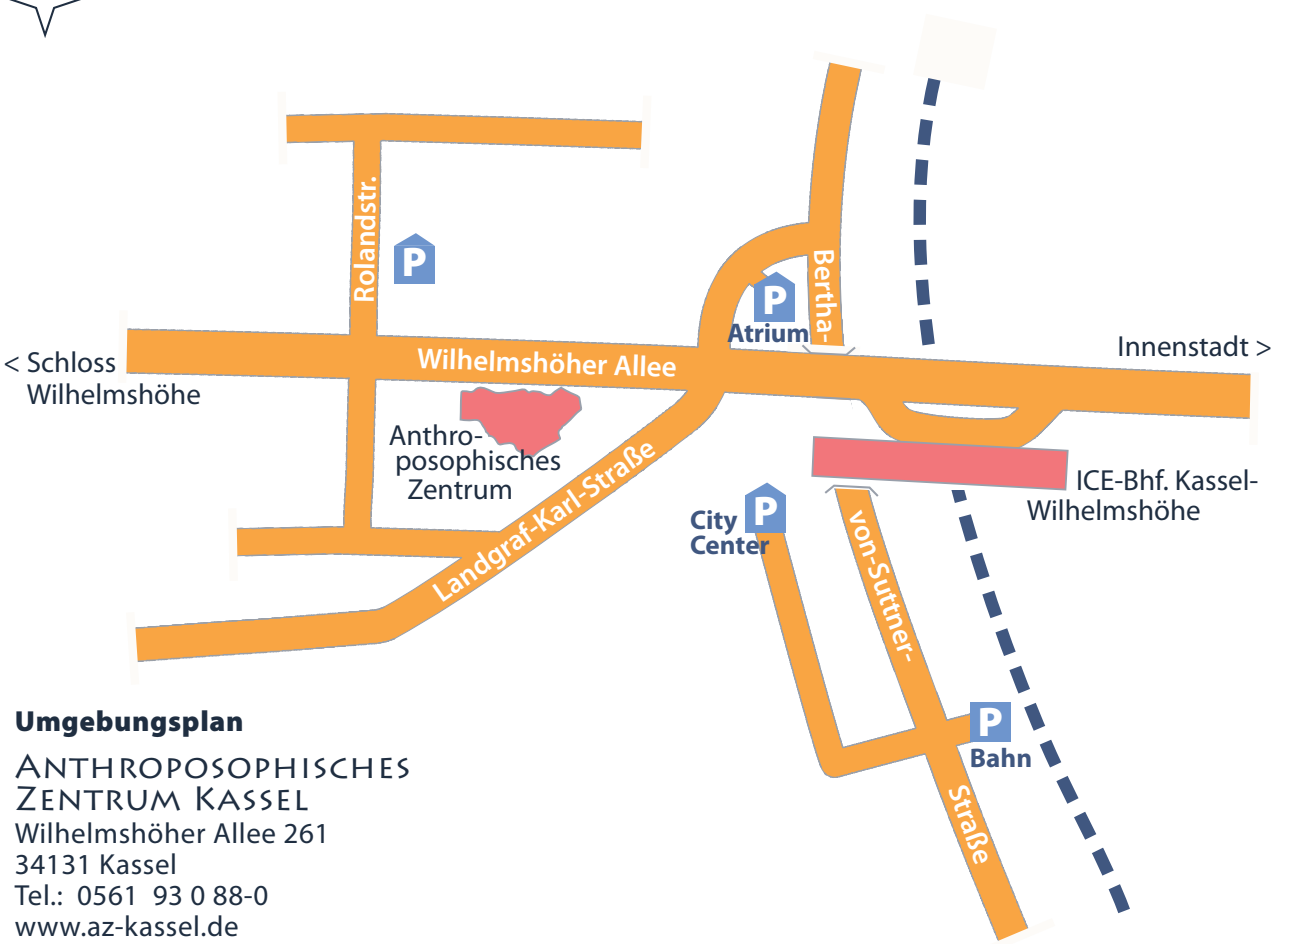

Anreise

Umgebungsplan

ANTHROPOSOPHISCHES
ZENTRUM KASSEL
Wilhelmshöher Allee 261
34131 Kassel
Tel.: 0561 93 0 88-0
www.az-kassel.de